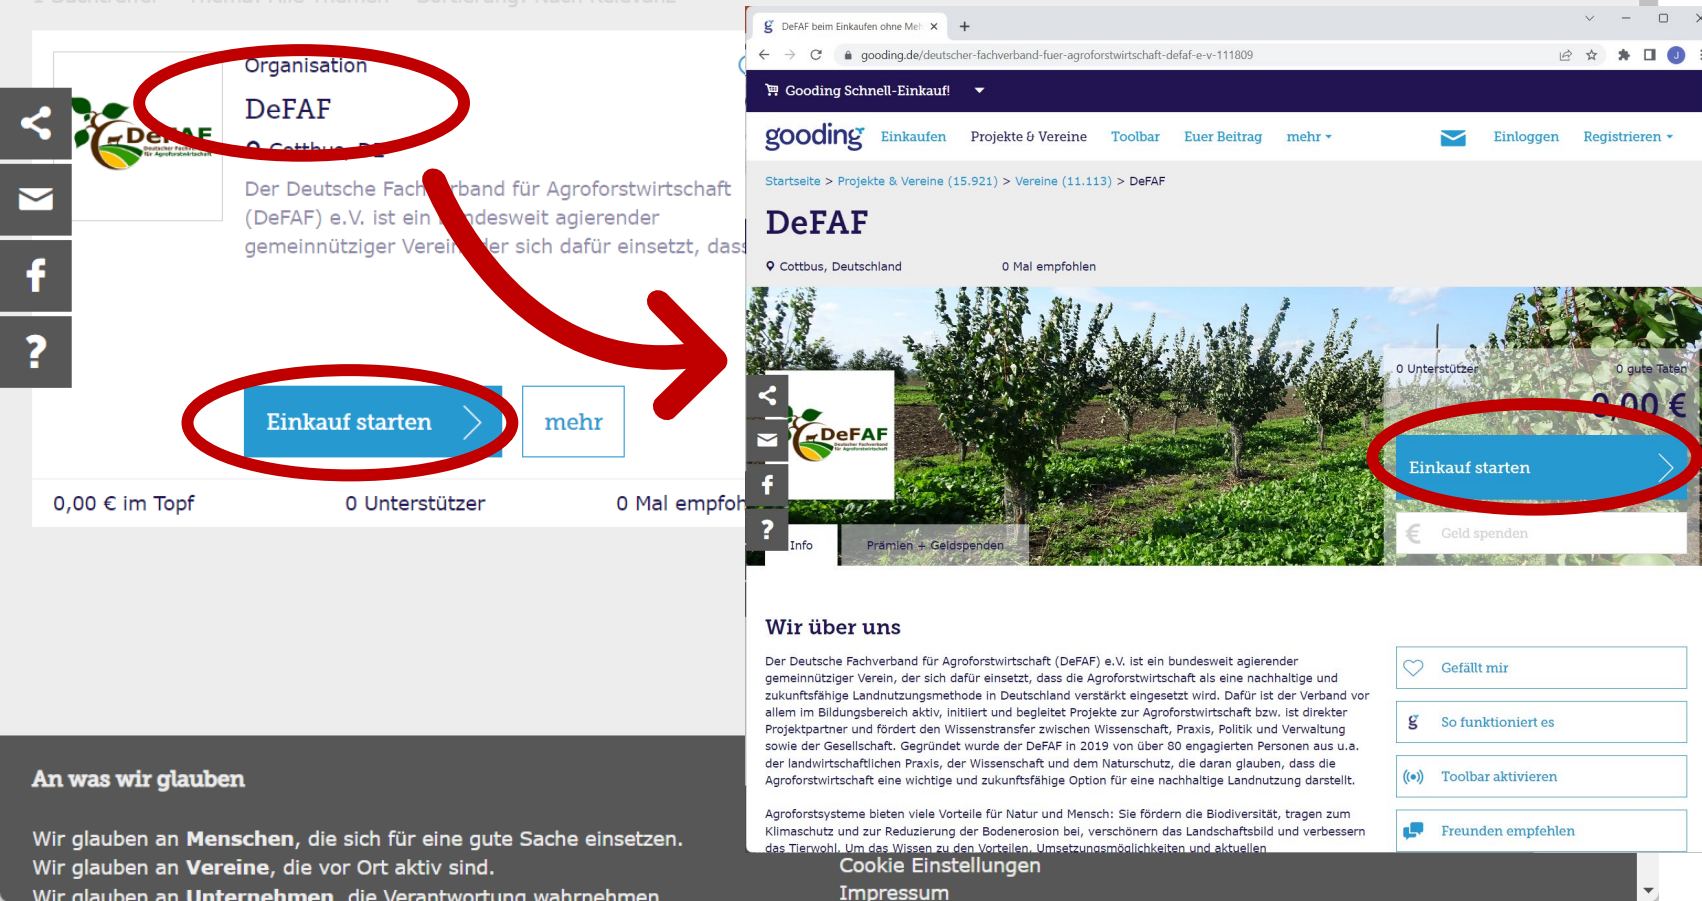

Im Schnitt rund 5% Prämie

Shop- und Produktsuche Finden So funktioniert es

2.182 Prämien-Shops 15.921 Projekte & Vereine 8.874.784 € gesammelt

Plattform Gooding.de

<https://www.gooding.de/>

gooding

Dein Beitrag zählt.

1. Über „Projekte/Vereine“ DeFAF als Einrichtung suchen

Entdecke unsere Prämien-Shops

Viking

Einkaufstipps

Tierbedarf

Bücher, Hörbücher & eBooks

Bücherbedarf

Plattform Gooding.de

<https://www.gooding.de/>

1. Über „Projekte/Vereine“ DeFAF als Einrichtung suchen
2. DeFAF auswählen und „Einkauf starten“ oder direkt auf „Einkauf starten klicken“

Charity Shopping: Vereine & Proj x

gooding.de/shops

Gooding Schnell-Einkauf!

gooding Einkaufen Projekte & Vereine Toolbar Euer Beitrag mehr Einloggen Registrieren

Startseite > Shops (2.182)