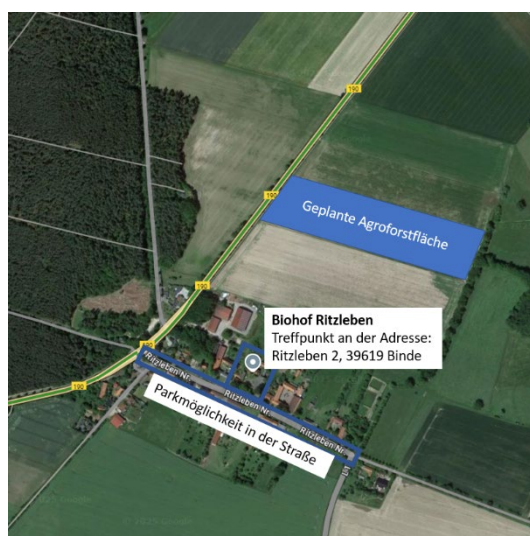

Bei Veröffentlichung freuen wir uns über Zusendung eines Belegexemplars.

Presse-Einladung

Pflanzaktion auf dem Biohof Ritzleben: Erste Agroforst-Modellfläche für das Impulsbüro Altmark

25. März 2025

Agroforst-Modellflächen dienen dem Impulsbüro Altmark als Referenzbeispiele und zukünftige Lern- und Bildungsorte zum Thema Agroforstwirtschaft. Vom 31. März bis 03. April wird die erste Modellfläche auf dem Biohof Ritzleben angelegt. Falls alles planmäßig verläuft, erfolgt am Montag die Vorbereitung der Fläche (z.B. Pflanzlöcher), am Dienstag die eigentliche Pflanzung und am Mittwoch liegt der Baumschutz und die Installation der Bewässerung an. **Wir laden Sie zu einem Pressetermin während der laufenden Pflanzaktion ein.**

Termin: Dienstag, 01. April, 15:00 – 16:30 Uhr

Ort: Biohof Ritzleben, Ritzleben 2, 39619 Binde

Ablauf: Nach einem kurzen Empfang im Hof werden wir die geplante Agroforstfläche während der laufenden Pflanzaktion besichtigen. Im Anschluss sind kurze Interviews mit Laura Kulow (Biohof Ritzleben), Katharina Nabel (fachliche Unterstützung des Projekts, Agroforst-Altmark), Andreas Linder (DeFAF, Projektkoordination Impulsbüro Altmark) und Simone Dehn (DeFAF, Projektkoordination Impulsbüro Altmark) möglich.